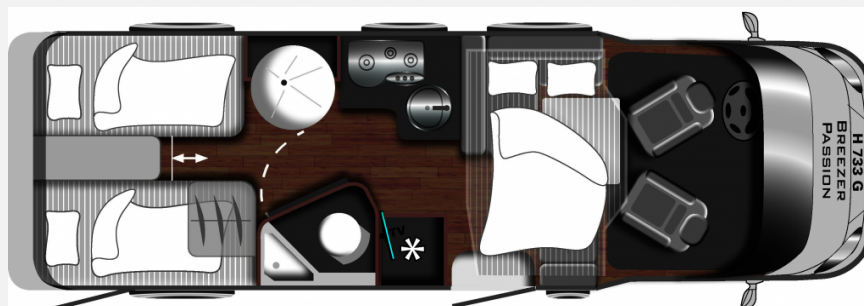

Exposé

LMC Breezer H 733 G Passion

73.990,- €

Fahrzeug

CAMPING WORLD®
NEUGEBAUER

bereits
4x in Europa

carthago
Das Reisemobil.

ETRVSCO

malibu
a company of carthago

**NIESMANN
+ BISCHOFF**

TISCHER
HEIZUNGSANLÄUFE

Grundriss

Technische Daten

Modell-/Baujahr	2019
Erstzulassung	28.05.2019
Anzahl der Achsen	2
Leistung	110 KW / 150 PS
km Stand	61971 km
Schadstoffklasse/-norm	Euro 6
Basisfahrzeug	FIAT Ducato
Motordetails	2,3 Multijet
Getriebe	Schaltgetriebe
Antriebsart	Frontantrieb
Anzahl Schlafplätze	4
Gesamtlänge	736 cm
Gesamtbreite	232 cm
Höhe	287 cm
Innenhöhe	198 cm
Aufbauart	Teilintegriert
Leergewicht	3100 kg
techn. zul. Gesamtmasse	3500 kg
Infrastruktur	Küche WC
Liegeflächen	Hubbett (195 x 134) Heck (186 x 80) Heck (201 x 80)
Sitze mit Gurt	4
Anhängerlast (gebremst)	2000 kg
Kraftstoff	Diesel
Heizung	Truma Combi 6
Kühlschrankvolumen	140 l
Wasservorrat	102 l
Abwassertankvolumen	95 l
Batterie	95 Ah
Führerscheinklasse	B
Vorbesitzer	2
Farbe	weiß
	L-Sitzgruppe
	Einzelbett, Hubbett

Beschreibung

Das Fahrzeug glänzt durch nachfolgende Ausstattung:

- *Erstzulassung: 28.05.2019
- *Km-Stand abgelesen: 61971 km
- *Motor: 2,3l Fiat Ducato 110 kW/150 PS, 6-Gang Schaltgetriebe, Euro 6b
- *Multimediasystem XZENT X-F220 inkl. Navigation
- *Rückfahrkamera
- *Klimaautomatik Fahrerhaus
- *automatische Sat-Anlage CARO by Oyster
- *TV 19" von Alphantronics
- *Truma iNet Box zur Bedienung von Heizung und Dachklimaanlage mittels Bluetooth
- *Dachklimaanlage Truma Aventa Comfort über Heckbetten
- *Gasheizung Truma Combi 6 (6000 W Heizleistung)
- *Truma Duo Control CS mit Crashesensor - Gasumschaltautomatik
- *Varta AGM Batterie 95 Ah
- *EFOY Brennstoffzelle
- *Markise Thule Omnistor, Länge: 4,5m
- *Anhängerkupplung starr
- *Zentralhubbett über Wohnsitzgruppe
- *großer Kühlschrank mit 142l/15 l Gefrierfach
- *Fahrradträger am Heck für 3 Fahrräder