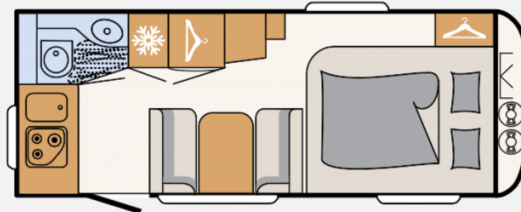

Exposé

Dethleffs c' joy 480 FSH

22.600,- €

MwSt. ausweisbar

Fahrzeug

Grundriss

Technische Daten

Anzahl der Achsen	1
Anzahl Schlafplätze	3
Gesamtlänge	707 cm
Gesamtbreite	212 cm
Höhe	261 cm
Innenhöhe	198 cm
Umlaufmaß	1008 cm
Aufbaulänge	707 cm
Leergewicht	975 kg
Masse in fahrber. Zustand	1076 kg
techn. zul. Gesamtmasse	1200 kg
Zuladung	385 kg
Auflastung	1360 kg
Infrastruktur	Küche WC
Liegeflächen	Bug (200x160) Seite (170x90)
Heizung	S 3004
Kühlschrankvolumen	142 l
Gefriervolumen	15 l
Wasservorrat	12 l
Polster	Kapan
Farbe	weiß
	Seitensitzgruppe
	Doppel-/franz. Bett