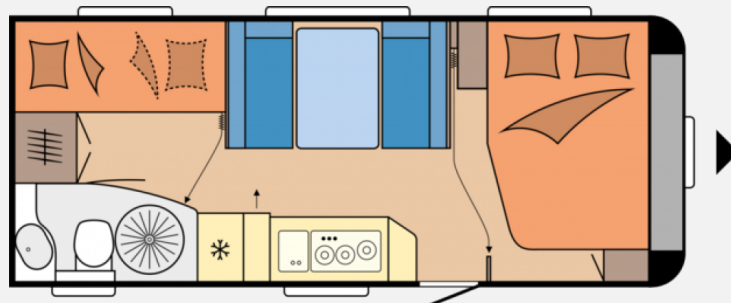

## Technische Daten

<b>Anzahl der Achsen</b>	1
<b>Anzahl Schlafplätze</b>	6
<b>Gesamtlänge</b>	743 cm
<b>Gesamtbreite</b>	250 cm
<b>Höhe</b>	264 cm
<b>Innenhöhe</b>	195 cm
<b>Umlaufmaß</b>	1003 cm
<b>Aufbaulänge</b>	626 cm
<b>Masse in fahrber. Zustand</b>	1461 kg
<b>techn. zul. Gesamtmasse</b>	1600 kg
<b>Zuladung</b>	539 kg
<b>Auflastung</b>	2000 kg
<b>Infrastruktur</b>	Küche WC
<b>Liegeflächen</b>	Bug (200x138/ 109) Seite (198x112) Etagenbett (2 x 185x70)
<b>Heizung</b>	TRUMA Combi 6
<b>Kühlschrankvolumen</b>	121 l
<b>Gefriervolumen</b>	12 l
<b>Wasservorrat</b>	47 l
<b>Abwassertankvolumen</b>	24 l
	Seitensitzgruppe
	Doppel-/franz. Bett, Etagenbett