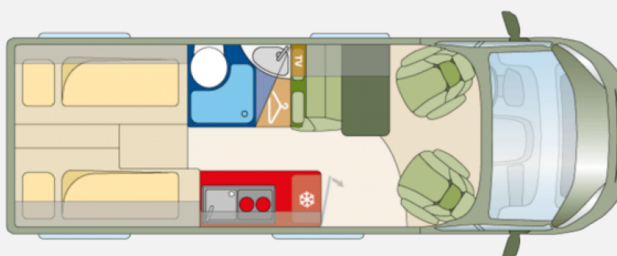

Exposé

Roadcar R 640 Pössl Messeaktion UVP 63.874,-

57.590,- €

MwSt. ausweisbar

Fahrzeug

Grundriss

Technische Daten

| | |
|-----------------------------------|---|
| Modell-/Baujahr | 2024 |
| Anzahl der Achsen | 2 |
| Leistung | 121 KW / 165 PS |
| Basisfahrzeug | Citroen Jumper |
| Motordetails | 2,2 l BlueHDI |
| Getriebe | Schaltgetriebe |
| Anzahl Schlafplätze | 3 |
| Gesamtlänge | 636 cm |
| Gesamtbreite | 205 cm |
| Höhe | 258 cm |
| Innenhöhe | 190 cm |
| Aufbauart | Campervan |
| techn. zul. Gesamtmasse | 3500 kg |
| Auflastung | 3500 kg |
| Infrastruktur | Küche WC |
| Liegeflächen | Heck (197x157/ 150) Seite (185x105/88) |
| Sitze mit Gurt | 4 |
| Kraftstoff | Diesel |
| Heizung | Truma Heizung Combi 6E (Gas/Elektro) |
| Kühlschrankvolumen | 90 l |
| Gefriervolumen | 6,4 l |
| Wasservorrat (inkl Boiler) | 110 l |
| Abwassertankvolumen | 90 l |
| Polster | Serienwohnwelt |
| Farbe | weiß |
| | Einzelbett |