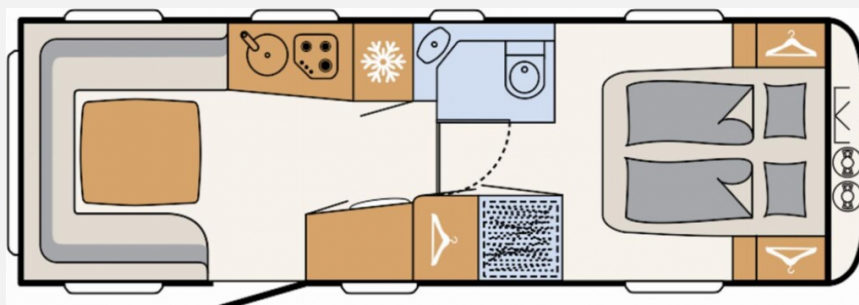

Exposé

Dethleffs Nomad 760 DR

49.900,- €

MwSt. ausweisbar

Fahrzeug

Grundriss

Technische Daten

<b>Modell-/Baujahr</b>	2023
<b>Anzahl Schlafplätze</b>	4
<b>Gesamtlänge</b>	942 cm
<b>Gesamtbreite</b>	250 cm
<b>Höhe</b>	265 cm
<b>Innenhöhe</b>	198 cm
<b>Umlaufmaß</b>	1208 cm
<b>Aufbaulänge</b>	805 cm
<b>Masse in fahrber. Zustand</b>	2011 kg
<b>techn. zul. Gesamtmasse</b>	2800 kg
<b>Zuladung</b>	789 kg
<b>Heizung</b>	Alde Warmwasser
<b>Polster</b>	Chromo
<b>Steckdosen 230V</b>	9
<b>Steckdosen USB</b>	1
	Queensbett

## Beschreibung

- Dusch-Paket (Duschausstattung inkl. Duscharmatur und -vorhang, City-Wasseranschluss)
- Winterkomfort-Paket SNOW PLUS (Warmwasserheizung, Warmwasser-Fußbodenerwärmung, XPS-Isolierung Bug, Heck und Seiten (abhängig von Fahrzeuggröße), Abwasserleitungen isoliert und beheizt)
- Styling-Paket silber (Tandemachser 2,8 t) (Außenblech in Glattblech titansilber-metallic, Bereifung auf Alufelge 195/70 R14 C LI104, 2200 kg bis 2800 kg, Deichselabdeckung, Großflächige Abstützfüße, 4 St., Vollgummi-Stützrad mit Stützlastanzeige, Rangiergriffe in Chrom-Ausführung, Heckleuchtenträger mit hohem Aufsatz und Dachreling, Bugfront mit hohem Aufsatz und Dachreling)
- Sicherheitspaket (ATC Trailer Control, Sicherheits-Gasdruckregler DuoControl mit Crash Sensor und Gasreglerbeheizung EisEx, Rauchmelder)
- Einbau Klimaanlage vorbereitet
- Frischwassertank 70 Liter
- Eckkopfstützen für Rundsitzgruppe
- Rahmenfenster (nicht möglich für Bug- und Heckfenster)
- Auflastung 2.800 kg (inkl. Stahlrad 195/70 R14 C LI104)
- Stauraumklappe vorne links 648x348 mm
- 7-Zonen-Doppelbettmatratze aus klimaregulier. Material mit Watergel-Auflage
- Küchenverbreiterung klappbar
- Großer Kühlschrank mit 177 Liter Volumen und 35 Liter Frosterfach, mit Backofen (TecTower)
- Wohnwelt Chromo
- ./.. Nachlass Hagelschaden - 2.600,-