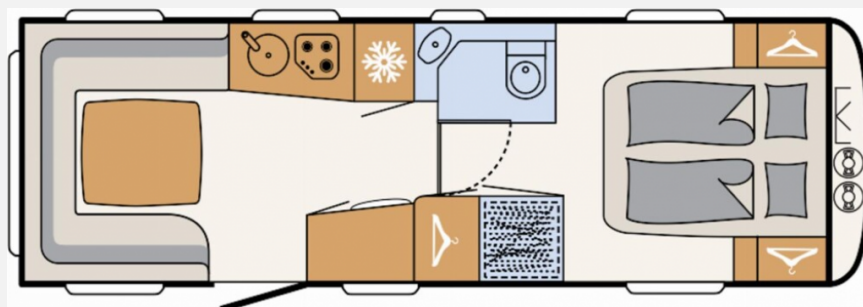

KLIMA GESCHENK!

VERLÄNGERT BIS 8. SEPTEMBER!

inkl. Einbau!

im Aktionszeitraum bis 08.09.2024*

Grundriss

Technische Daten

Modell-/Baujahr	2023
Anzahl Schlafplätze	4
Gesamtlänge	942 cm
Gesamtbreite	250 cm
Höhe	265 cm
Umlaufmaß	1208 cm
Aufbaulänge	805 cm
Masse in fahrber. Zustand	2011 kg
techn. zul. Gesamtmasse	2800 kg
Zuladung	789 kg
Heizung	Alde Warmwasser
Polster	Chromo
Steckdosen 230V	9
	Doppel-/franz. Bett

Beschreibung

- Dusch-Paket (Duschausstattung inkl. Duscharmatur und -vorhang, City-Wasseranschluss)
- Winterkomfort-Paket SNOW PLUS (Warmwasserheizung, Warmwasser-Fußbodenerwärmung, XPS-Isolierung Bug, Heck und Seiten (abhängig von Fahrzeuggröße), Abwasserleitungen isoliert und beheizt)
- Styling-Paket silber (Tandemachser 2,8 t) (Außenblech in Glattblech titansilber-metallic, Bereifung auf Alufelge 195/70 R14 C LI104, 2200 kg bis 2800 kg, Deichselabdeckung, Großflächige Abstützfüße, 4 St., Vollgummi-Stützrad mit Stützlastanzeige, Rangiergriffe in Chrom-Ausführung, Heckleuchtenträger mit hohem Aufsatz und Dachreling, Bugfront mit hohem Aufsatz und Dachreling)
- Sicherheitspaket (ATC Trailer Control, Sicherheits-Gasdruckregler DuoControl mit Crash Sensor und Gasreglerbeheizung EisEx, Rauchmelder)
- Einbau Klimaanlage vorbereitet
- Frischwassertank 70 Liter
- Eckkopfstützen für Rundsitzgruppe
- Rahmenfenster (nicht möglich für Bug- und Heckfenster)
- Auflastung 2.800 kg (inkl. Stahlrad 195/70 R14 C LI104)
- Stauraumklappe vorne links 648x348 mm
- 7-Zonen-Doppelbettmatratze aus klimaregulier. Material mit Watergel-Auflage
- Küchenverbreiterung klappbar
- Großer Kühlschrank mit 177 Liter Volumen und 35 Liter Frosterfach, mit Backofen (TecTower)
- Wohnwelt Chromo
- ./.. Nachlass Hagelschaden - 2.600,-