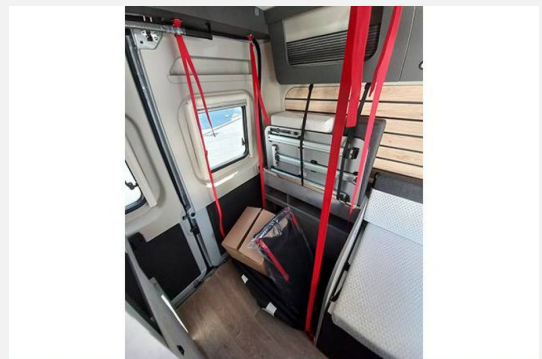

Camper NRW by Hartmann GmbH – Verkauf, Vermietung und Service von Reisemobilen
Alfred-Nebel-Str. 7 | 41515 Grevenbroich | Tel.: 021 81 / 65 86-10 88 | anfrage@camper-nrw.de | www.camper-nrw.de