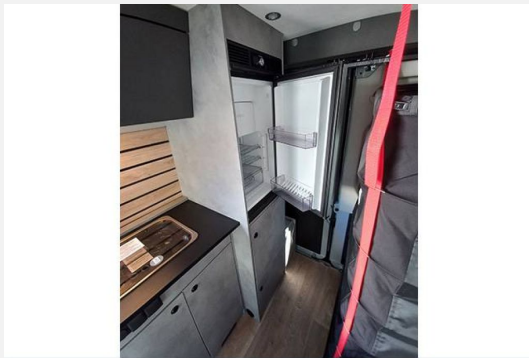

Camper NRW by Hartmann GmbH – Verkauf, Vermietung und Service von Reisemobilen
Alfred-Nebel-Str. 7 | 41515 Grevenbroich | Tel.: 021 81 / 65 86-10 88 | anfrage@camper-nrw.de | www.camper-nrw.de