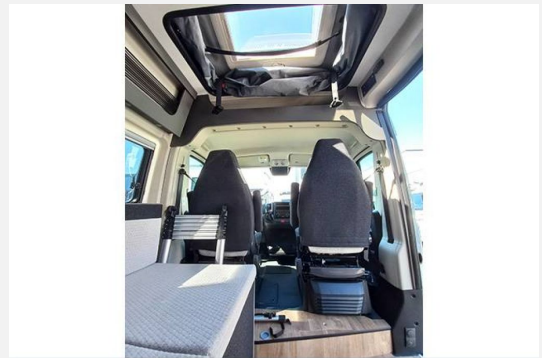

Camper NRW by Hartmann GmbH – Verkauf, Vermietung und Service von Reisemobilen
Alfred-Nebel-Str. 7 | 41515 Grevenbroich | Tel.: 021 81 / 65 86-10 88 | anfrage@camper-nrw.de | www.camper-nrw.de