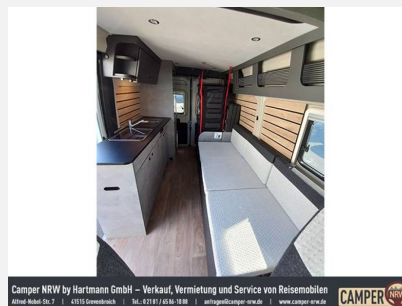

Exposé

**Crosscamp Camper Van Flex 541
+Schlafdach+AHK+Markise**

62.399,- €

MwSt. ausweisbar

Fahrzeug

Grundriss

Technische Daten

Anzahl der Achsen	2
Leistung	121 KW / 165 PS
Umweltplakette	grün
Getriebe	Schaltgetriebe
Gesamtlänge	541 cm
Gesamtbreite	230 cm
Höhe	270 cm
Aufbauart	Campervan
techn. zul. Gesamtmasse	3499 kg
Kraftstoff	Diesel
	Seitensitzgruppe

Der neue Crosscamp Camper Van Flex 541
165 PS (121KW) / 6-Gang- Schaltgetriebe

Länge: 5,41m / Breite: 2,30m

4 Sitzplätze (4 Schlafplätze)

Das ausgestellte Fahrzeug hat folgende Ausstattung:

- * Expedition Grey
- * Toterwinkelassistent + Querbewegungserkennung + elektrisch anklappbaren Seitenspiegeln
- * Anhängerkupplung abnehmbar
- * **Sicherheitspaket**
- * **Lenkradbedienung für Radio**
- * **Nebelscheinwerfer**
- * **Fahrerhaus-Klimaautomatik**
- * **Traction + / Intelligrip**
- * **Unlimited Edition FLEX 541 (Leichtmetallfelge Alu light 16 Zoll, Lackierter Stoßfänger in Wagenfarbe, LED-Tagfahrlicht, Lederlenkrad und -schaltknopf, Techno Trim: Alu-Applikationen auf den Lüftungsdüsen, Rahmenfenster, Kabelvorbereitung für Rückfahrkamera, Vorbereitung Solarmodule, Markise (FLEX 541), Vorzeltleuchte, Indirekte Beleuchtung, Zusatzpolster Schlafcouch, Variabler Duschaum inkl. mobiler Außendusche, Variabler Kleiderschrank)**
- * **Aufstelldach schwarz, vorne komplett zu öffnen inkl. elektrischem Schließassistenten, Fliegengitter, Schwanenhalsleuchte und USB-Steckdose, mit hochwertiger Matratze**
- * Zweite Aufbaubatterie 95 Ah
- * Camping Car Reifen M + S (mit Schneeflocke)