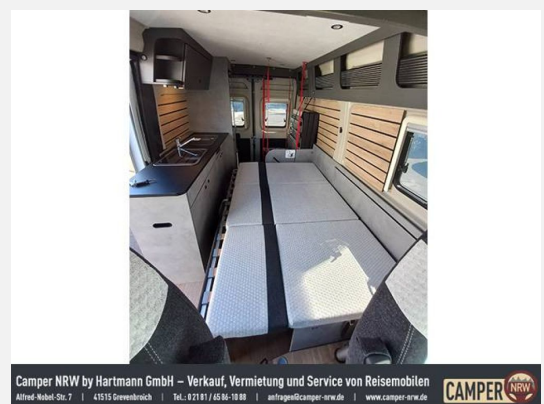

Es ist nicht das richtige Wohnmobil für Sie dabei, bitte sprechen Sie uns an. Wir suchen Ihnen die passende Alternative! Vereinbaren Sie noch heute ein Besichtigungstermin und überzeugen Sie sich selbst von unserer großen Auswahl an gebrauchten und neuen Reisemobilen.

Zwischenverkauf und Irrtümer vorbehalten. Die Fahrzeugbeschreibung dient lediglich der allgemeinen Identifizierung des Fahrzeuges und stellt keine Gewährleistung im kaufrechtlichen Sinne dar. Den genauen Ausstattungsumfang erhalten Sie von unserem Vertriebsteam.

Ausstattung

- Airbag Fahrer, ABS, ESP, Alufelgen, Rußpartikelfilter, Servolenkung, Zentralverriegelung
- Markise
- Klimaautomatik
- Airbag

Bilder