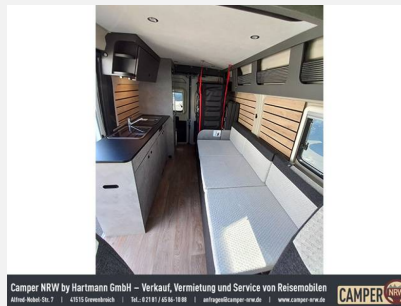

Exposé

**Crosscamp Camper Van Flex 541
+Schlafdach+AHK+Markise**

62.399,- €

MwSt. ausweisbar

Fahrzeug

Grundriss

Technische Daten

Anzahl der Achsen	2
Leistung	121 KW / 165 PS
Umweltplakette	grün
Getriebe	Schaltgetriebe
Gesamtlänge	541 cm
Gesamtbreite	230 cm
Höhe	270 cm
Aufbauart	Campervan
techn. zul. Gesamtmasse	3499 kg
Kraftstoff	Diesel
	Seitensitzgruppe

Der neue Crosscamp Camper Van Flex 541
165 PS (121KW) / 6-Gang- Schaltgetriebe

Länge: 5,41m / Breite: 2,30m

4 Sitzplätze (4 Schlafplätze)

Das ausgestellte Fahrzeug hat folgende Ausstattung:

- * Expedition Grey
- * Toterwinkelassistent + Querbewegungserkennung + elektrisch anklappbaren Seitenspiegeln
- * Anhängerkupplung abnehmbar
- * **Sicherheitspaket**
- * **Lenkradbedienung für Radio**
- * **Nebelscheinwerfer**
- * **Fahrerhaus-Klimaautomatik**
- * **Traction + / Intelligrip**
- * **Unlimited Edition FLEX 541 (Leichtmetallfelge Alu light 16 Zoll, Lackierter Stoßfänger in Wagenfarbe, LED-Tagfahrlicht, Lederlenkrad und -schaltknopf, Techno Trim: Alu-Applikationen auf den Lüftungsdüsen, Rahmenfenster, Kabelvorbereitung für Rückfahrkamera, Vorbereitung Solarmodule, Markise (FLEX 541), Vorzeltleuchte, Indirekte Beleuchtung, Zusatzpolster Schlafcouch, Variabler Duschaum inkl. mobiler Außendusche, Variabler Kleiderschrank)**
- * **Aufstelldach schwarz, vorne komplett zu öffnen inkl. elektrischem Schließassistenten, Fliegengitter, Schwanenhalsleuchte und USB-Steckdose, mit hochwertiger Matratze**
- * Zweite Aufbaubatterie 95 Ah
- * Camping Car Reifen M + S (mit Schneeflocke)