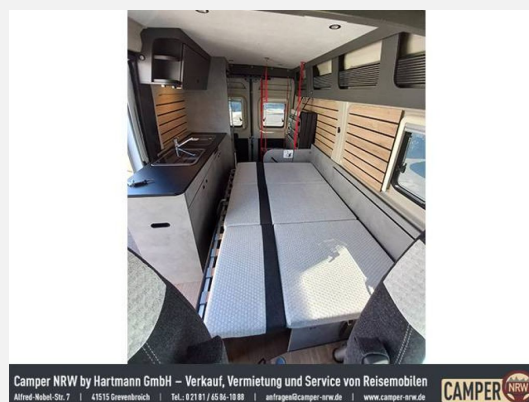

Es ist nicht das richtige Wohnmobil für Sie dabei, bitte sprechen Sie uns an. Wir suchen Ihnen die passende Alternative! Vereinbaren Sie noch heute ein Besichtigungstermin und überzeugen Sie sich selbst von unserer großen Auswahl an gebrauchten und neuen Reisemobilen.

Zwischenverkauf und Irrtümer vorbehalten. Die Fahrzeugbeschreibung dient lediglich der allgemeinen Identifizierung des Fahrzeuges und stellt keine Gewährleistung im kaufrechtlichen Sinne dar. Den genauen Ausstattungsumfang erhalten Sie von unserem Vertriebsteam.

Ausstattung

- Airbag Fahrer, ABS, ESP, Alufelgen, Rußpartikelfilter, Servolenkung, Zentralverriegelung
- Markise
- Klimaautomatik
- Airbag

Bilder