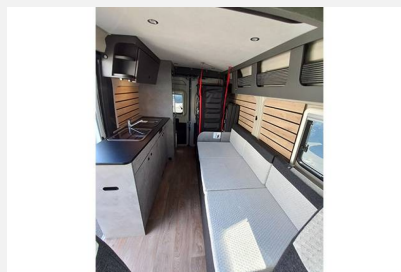

Exposé

**Crosscamp Camper Van Flex 541
+Schlafdach+AHK+Markise**

61.799,- €

MwSt. ausweisbar

Fahrzeug

Camper NRW by Hartmann GmbH – Verkauf, Vermietung und Service von Reisemobilen
Alfred-Nobel-Str. 7 | 41515 Grevenbroich | Tel.: 0 21 81 / 65 86-10 88 | anfragen@camper-nrw.de | www.camper-nrw.de

Grundriss