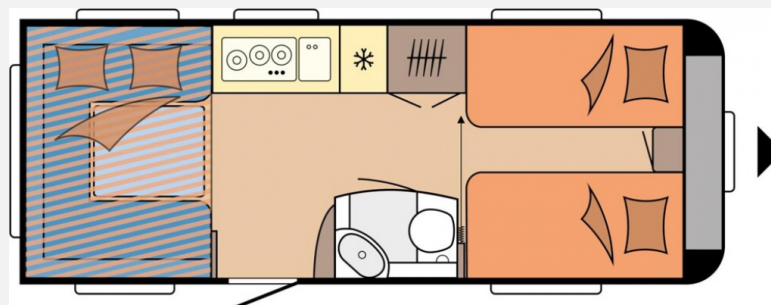

Exposé

Hobby De Luxe 515 UHL

30.060,- €

MwSt. ausweisbar

Fahrzeug

Grundriss

Technische Daten

Modell-/Baujahr	2024
Anzahl Schlafplätze	6
Gesamtlänge	754 cm
Gesamtbreite	230 cm
Höhe	264 cm
Innenhöhe	195 cm
Umlaufmaß	1012 cm
Aufbaulänge	635 cm
Masse in fahrber. Zustand	1470 kg
techn. zul. Gesamtmasse	2000 kg
Zuladung	530 kg
Heizung	Truma S-3004
Kühlschrankvolumen	133 l
Gefriervolumen	12 l
Wasservorrat	47 l
Abwassertankvolumen	23 l
Polster	Turo
Steckdosen 230V	6
	TÜV neu
	Einzelbett, Hubbett

Beschreibung

- 2.000 kg Auflastung
- Leichtmetallfelgen
- Vorbereitung für Dachklimaanlage
- Bettverbreiterung für Einzelbetten inkl. Polster
- Ambientebeleuchtung (Ausführung modellabhängig)
- USB-Doppelladesteckdose
- Listepreis dkr. 240.623
- Salgspreis dkr. 225.450