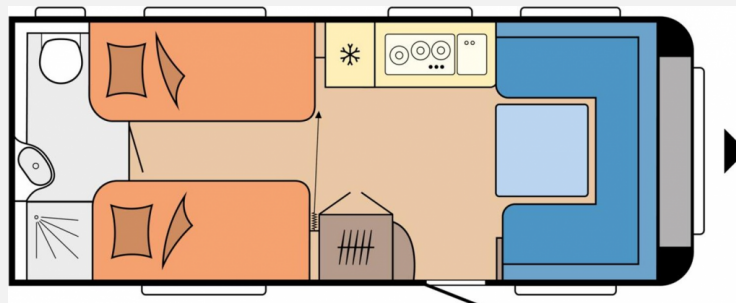

## Technische Daten

<b>Modell-/Baujahr</b>	2024
<b>Anzahl Schlafplätze</b>	4
<b>Gesamtlänge</b>	752 cm
<b>Gesamtbreite</b>	250 cm
<b>Höhe</b>	264 cm
<b>Umlaufmaß</b>	1012 cm
<b>Aufbaulänge</b>	635 cm
<b>Masse in fahrber. Zustand</b>	1468 kg
<b>techn. zul. Gesamtmasse</b>	2000 kg
<b>Zuladung</b>	532 kg
<b>Heizung</b>	Truma Combi 6
<b>Kühlschrankvolumen</b>	133 l
<b>Gefriervolumen</b>	12 l
<b>Wasservorrat</b>	47 l
<b>Abwassertankvolumen</b>	23 l
<b>Polster</b>	Cara
<b>Steckdosen 230V</b>	10
	TÜV neu
	Einzelbett