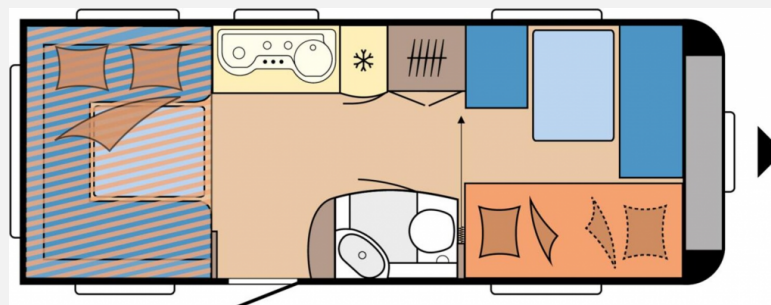

Exposé

Hobby De Luxe 515 UHK

27.990,- €

MwSt. ausweisbar

Fahrzeug

Grundriss

Technische Daten

Modell-/Baujahr	2024
Anzahl der Achsen	1
Anzahl Schlafplätze	5
Gesamtlänge	754 cm
Gesamtbreite	230 cm
Höhe	264 cm
Innenhöhe	195 cm
Umlaufmaß	1012 cm
Aufbaulänge	635 cm
Masse in fahrber. Zustand	1453 kg
techn. zul. Gesamtmasse	2000 kg
Zuladung	547 kg
Infrastruktur	WC
Liegeflächen	bunk_bed (185x70; 180 x 70) Hubbett (200x129)
Heizung	Truma S-3004
Kühlschrankvolumen	133 l
Gefriervolumen	12 l
Wasservorrat	47 l
Abwassertankvolumen	23 l
Polster	Turo
Steckdosen 230V	6
Steckdosen USB	2
Farbe	weiß
	TÜV neu
	Etagenbett, Hubbett