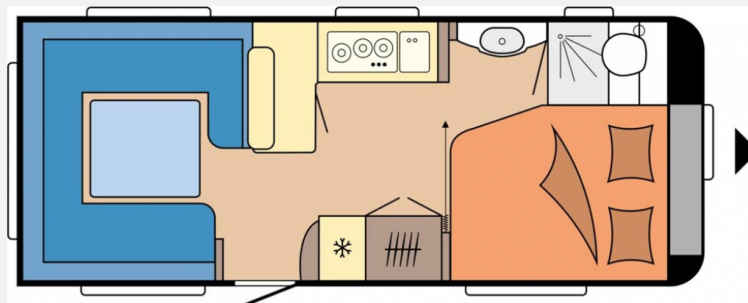

Exposé

Hobby Excellent 560 CFe

30.460,- €

MwSt. ausweisbar

Fahrzeug

Grundriss

Technische Daten

Modell-/Baujahr	2024
Anzahl Schlafplätze	4
Gesamtlänge	752 cm
Gesamtbreite	250 cm
Höhe	264 cm
Innenhöhe	195 cm
Umlaufmaß	1012 cm
Aufbaulänge	635 cm
Masse in fahrber. Zustand	1484 kg
techn. zul. Gesamtmasse	2000 kg
Zuladung	516 kg
Heizung	Truma Combi 6
Kühlschrankvolumen	133 l
Gefriervolumen	12 l
Wasservorrat	47 l
Abwassertankvolumen	23 l
Polster	Nora
Steckdosen 230V	9
Steckdosen USB	2
	TÜV neu
	Doppel-/franz. Bett