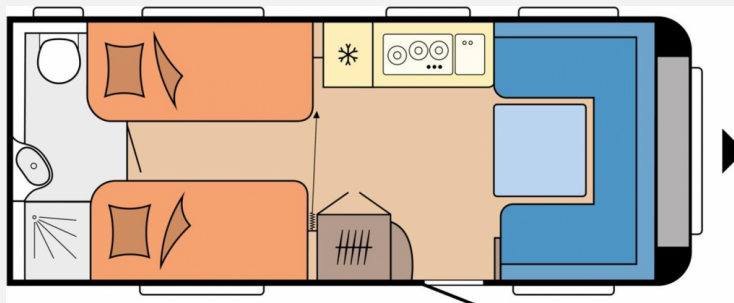

Exposé

Hobby Prestige 560 WLU

29.990,- €

MwSt. ausweisbar

Fahrzeug

Grundriss

Technische Daten

Modell-/Baujahr	2024
Anzahl der Achsen	1
Anzahl Schlafplätze	4
Gesamtlänge	752 cm
Gesamtbreite	250 cm
Höhe	264 cm
Innenhöhe	195 cm
Umlaufmaß	1012 cm
Aufbaulänge	635 cm
Masse in fahrber. Zustand	1468 kg
techn. zul. Gesamtmasse	2000 kg
Zuladung	532 kg
Infrastruktur	WC
Liegeflächen	Einzelbett (194x85; 190 x 85)
Heizung	Truma Combi 6
Kühlschrankvolumen	133 l
Gefriervolumen	12 l
Wasservorrat	47 l
Abwassertankvolumen	23 l
Polster	Cara
Steckdosen 230V	10
Steckdosen USB	2
Farbe	weiß
	TÜV neu
	Einzelbett