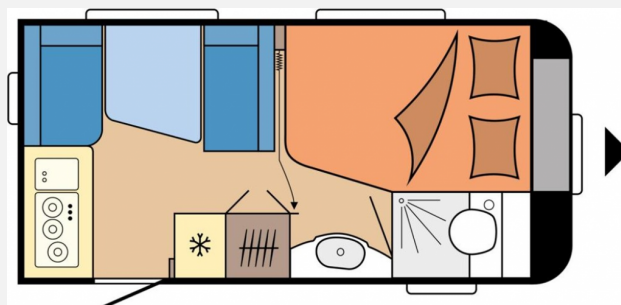

Exposé

Hobby De Luxe 400 SFe

23.000,- €

MwSt. ausweisbar

Fahrzeug

Grundriss

Technische Daten

Modell-/Baujahr	2024
Anzahl Schlafplätze	3
Gesamtlänge	598 cm
Gesamtbreite	230 cm
Höhe	263 cm
Innenhöhe	195 cm
Umlaufmaß	859 cm
Aufbaulänge	480 cm
Masse in fahrber. Zustand	1127 kg
techn. zul. Gesamtmasse	1500 kg
Zuladung	373 kg
Heizung	Truma S-3004
Kühlschrankvolumen	133 l
Gefriervolumen	12 l
Wasservorrat	25 l
Abwassertankvolumen	23 l
Polster	Turo
Steckdosen 230V	6
	TÜV neu
	Seitensitzgruppe
	Doppel-/franz. Bett

Beschreibung

- 1.500 kg Auflastung
- Vorbereitung für Dachklimaanlage
- Ambientebeleuchtung (Ausführung modellabhängig)
- USB-Doppelladesteckdose
- Listepreis dkr. 187,568
- Salgspreis dkr. 172,500

Irrtümer und Änderungen vorbehalten