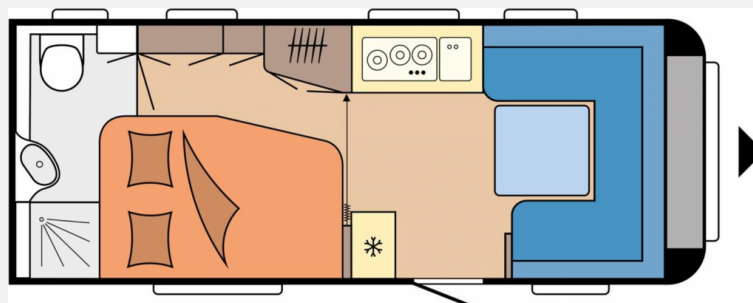

## Technische Daten

<b>Modell-/Baujahr</b>	2024
<b>Anzahl Schlafplätze</b>	4
<b>Gesamtlänge</b>	728 cm
<b>Gesamtbreite</b>	230 cm
<b>Höhe</b>	264 cm
<b>Innenhöhe</b>	195 cm
<b>Umlaufmaß</b>	986 cm
<b>Aufbaulänge</b>	609 cm
<b>Masse in fahrber. Zustand</b>	1377 kg
<b>techn. zul. Gesamtmasse</b>	2000 kg
<b>Zuladung</b>	623 kg
<b>Heizung</b>	Truma Combi 6
<b>Kühlschrankvolumen</b>	133 l
<b>Gefriervolumen</b>	12 l
<b>Wasservorrat</b>	47 l
<b>Abwassertankvolumen</b>	23 l
<b>Polster</b>	Nora
<b>Steckdosen 230V</b>	9
<b>Steckdosen USB</b>	2
	TÜV neu
	Doppel-/franz. Bett