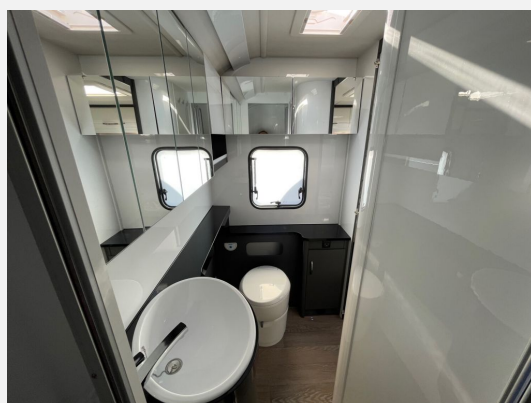

Verkäufer

Caravan Center Nord GmbH
Verkauf Fahrzeuge
Am Oxer 16
24955 Harrislee

☎ 0461 146 846 874

✉ caraworld@caravan-center-nord.dealerdesk.de