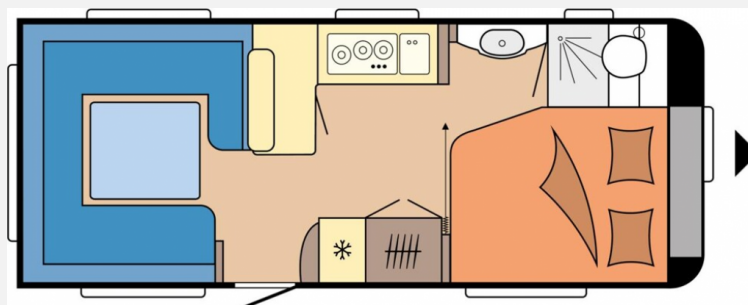

Exposé

Hobby Excellent 560 CFe

30.460,- €

MwSt. ausweisbar

Fahrzeug

Grundriss

Technische Daten

Modell-/Baujahr	2024
Anzahl Schlafplätze	4
Gesamtlänge	752 cm
Gesamtbreite	250 cm
Höhe	264 cm
Innenhöhe	195 cm
Umlaufmaß	1012 cm
Aufbaulänge	635 cm
Masse in fahrber. Zustand	1484 kg
techn. zul. Gesamtmasse	2000 kg
Zuladung	516 kg
Heizung	Truma Combi 6
Kühlschrankvolumen	133 l
Gefriervolumen	12 l
Wasservorrat	47 l
Abwassertankvolumen	23 l
Polster	Nora
Steckdosen 230V	9
Steckdosen USB	2
	TÜV neu
	Doppel-/franz. Bett