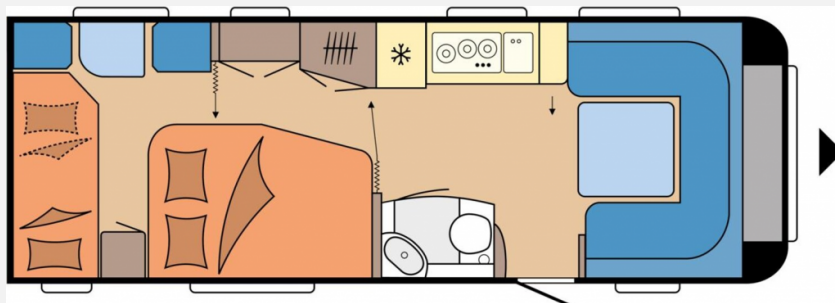

Exposé

Hobby Prestige 650 KFU

32.990,- €

MwSt. ausweisbar

Fahrzeug

Grundriss

Technische Daten

Modell-/Baujahr	2024
Anzahl der Achsen	2
Anzahl Schlafplätze	4
Gesamtlänge	839 cm
Gesamtbreite	250 cm
Höhe	263 cm
Umlaufmaß	1092 cm
Aufbaulänge	722 cm
Masse in fahrber. Zustand	1720 kg
techn. zul. Gesamtmasse	2200 kg
Zuladung	480 kg
Infrastruktur	WC
Liegeflächen	bunk_bed (188x73; 184 x 70) double_couch (198x138/115)
Heizung	Truma Combi 6
Kühlschrankvolumen	133 l
Gefriervolumen	12 l
Wasservorrat	47 l
Abwassertankvolumen	23 l
Polster	Cara
Steckdosen 230V	13
Steckdosen USB	2
Farbe	weiß
	TÜV neu
	Etagenbett, Doppel-/franz. Bett