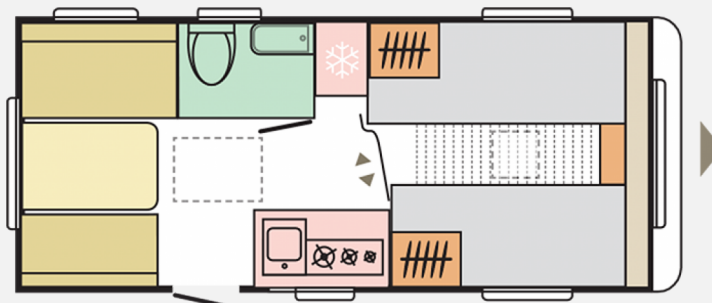

## Technische Daten

<b>Modell-/Baujahr</b>	2024
<b>Anzahl der Achsen</b>	1
<b>Anzahl Schlafplätze</b>	5
<b>Gesamtlänge</b>	685 cm
<b>Gesamtbreite</b>	230 cm
<b>Höhe</b>	259 cm
<b>Innenhöhe</b>	488 cm
<b>Masse in fahrber. Zustand</b>	1084 kg
<b>techn. zul. Gesamtmasse</b>	1350 kg
<b>Infrastruktur</b>	Küche WC
<b>Liegeflächen</b>	Bug (200x80) Bug (185x80) Bug (185x50) Heck (210x109)
<b>Kühlschrankvolumen</b>	140 l
<b>Wasservorrat</b>	50 l
<b>Farbe</b>	weiß
	Mittelsitzgruppe
	Einzelbett, Doppelbett quer, Doppelbett längs