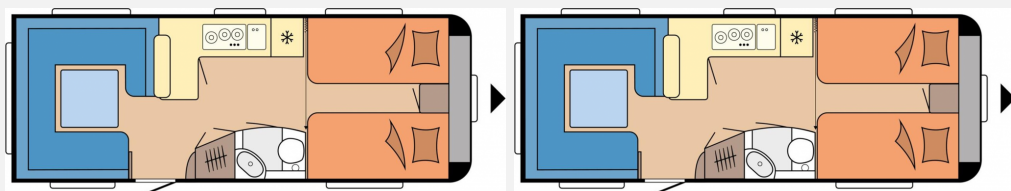

Exposé

Hobby Prestige 620 CL

29.990,- €

MwSt. ausweisbar

Fahrzeug

Grundriss

Technische Daten

Modell-/Baujahr	2024
Anzahl Schlafplätze	4
Gesamtlänge	804 cm
Gesamtbreite	250 cm
Höhe	263 cm
Innenhöhe	195 cm
Umlaufmaß	1062 cm
Aufbaulänge	687 cm
Masse in fahrber. Zustand	1654 kg
techn. zul. Gesamtmasse	2200 kg
Zuladung	546 kg
Heizung	Truma Combi 6
Kühlschrankvolumen	133 l
Gefriervolumen	12 l
Wasservorrat	47 l
Abwassertankvolumen	23 l
Polster	Cara
Steckdosen 230V	7
Steckdosen USB	2
	TÜV neu
	Einzelbett

Beschreibung

- 2.200 kg Auflastung mit technischer Änderung für Tandemachser
- Vorbereitung Dachklimaanlage
- Bettverbreiterung für Einzelbetten inkl. Polster
- USB-Doppelladesteckdose
- GRP-HWW (Bereitstellungspaket Caravan Center Nord / Frachtkosten / Zulassungsdokumente und Gasprüfungsdokumente / Technische Durchsicht vor Übergabe / Fahrzeugreinigung von innen und außen / 60 minütige Fahrzeugübergabe inkl. Erklärung der wichtigsten Komponenten.)