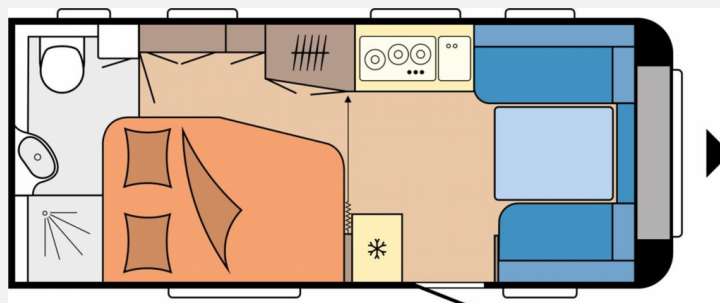

## Technische Daten

<b>Modell-/Baujahr</b>	2024
<b>Anzahl Schlafplätze</b>	4
<b>Gesamtlänge</b>	714 cm
<b>Gesamtbreite</b>	230 cm
<b>Höhe</b>	264 cm
<b>Innenhöhe</b>	195 cm
<b>Umlaufmaß</b>	971 cm
<b>Aufbaulänge</b>	595 cm
<b>Masse in fahrber. Zustand</b>	1342 kg
<b>techn. zul. Gesamtmasse</b>	1800 kg
<b>Zuladung</b>	458 kg
<b>Heizung</b>	Truma Combi 4
<b>Kühlschrankvolumen</b>	133 l
<b>Gefriervolumen</b>	12 l
<b>Wasservorrat</b>	47 l
<b>Abwassertankvolumen</b>	23 l
<b>Polster</b>	Nora
<b>Steckdosen 230V</b>	9
<b>Steckdosen USB</b>	2
	TÜV neu
	Face-to-Face Sitzgruppe
	Doppel-/franz. Bett