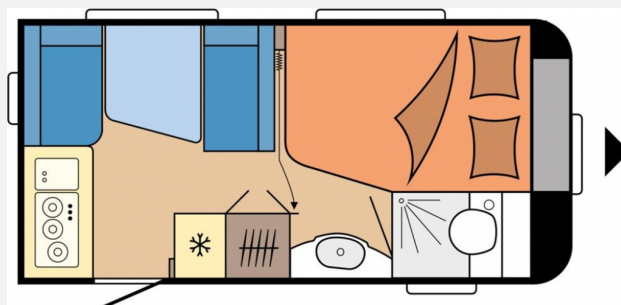

Exposé

Hobby De Luxe 400 SFe

22.680,- €

MwSt. ausweisbar

Fahrzeug

Grundriss

Technische Daten

Modell-/Baujahr	2024
Anzahl Schlafplätze	3
Gesamtlänge	598 cm
Gesamtbreite	230 cm
Höhe	263 cm
Innenhöhe	195 cm
Umlaufmaß	859 cm
Aufbaulänge	480 cm
Masse in fahrber. Zustand	1127 kg
techn. zul. Gesamtmasse	1500 kg
Zuladung	373 kg
Heizung	Truma S-3004
Kühlschrankvolumen	133 l
Gefriervolumen	12 l
Wasservorrat	25 l
Abwassertankvolumen	23 l
Polster	Turo
Steckdosen 230V	6
Steckdosen USB	2
	TÜV neu
	Seitensitzgruppe
	Doppel-/franz. Bett

Beschreibung

- 1.500 kg Auflastung
 - Vorbereitung für Dachklimaanlage
 - USB-Doppelladesteckdose
 - Listepreis dkr. 184.898
 - Salgspreis dkr. 170.100
- Irrtümer und Änderungen vorbehalten

Ausstattung

- Antischlingerkupplung
 - WC
- Irrtümer und Änderungen vorbehalten