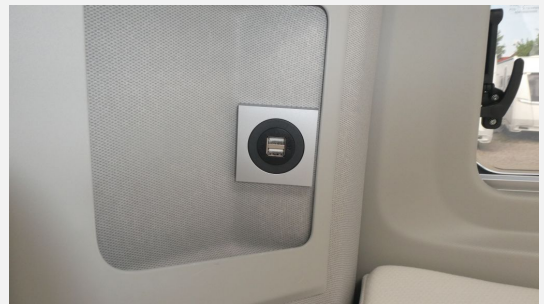

Michael Alber 07143/8944-83 michael.alber@herzog-wohnwagen.eu

Irrtümer und Änderungen vorbehalten

Ausstattung

- Außenspiegel beheizbar, Außenspiegel elektrisch, Elektr. Fensterheber, ESP, ESP inkl. Hill-Holder, Multifunktionslenkrad, Regensensor, Rußpartikelfilter, Servolenkung, Stoßdämpfer, Tagfahrlicht, Tempomat, Wegfahrsperre, Zentralverriegelung

- Einstiegstufe elektrisch, Fahrerhaustür, Rahmenfenster, Verdunkelungs- und Fliegenschutzrollos, Markise

Irrtümer und Änderungen vorbehalten

Bilder

Verkäufer

Herzog Wohnwagen+Reisemobile
Herr Dominik Mahle
Max Eyth Straße. 8
74366 Kirchheim a.N