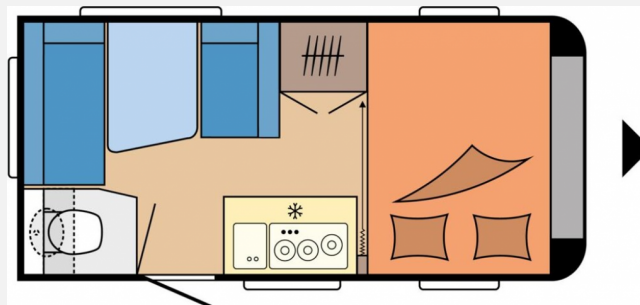

VEREGGE & WELZ

Hobby **KNAUS** MORELO NIESMANN + BISCHOFF **TABBERT** WEINSBERG

Grundriss

Kein Logo
vorhanden

Technische Daten

Modell-/Baujahr	2024
Anzahl Schlafplätze	4
Gesamtlänge	580 cm
Gesamtbreite	220 cm
Höhe	263 cm
Umlaufmaß	836 cm
Aufbaulänge	460 cm
Masse in fahrber. Zustand	1041 kg
techn. zul. Gesamtmasse	1500 kg
Zuladung	459 kg
Auflastung	1500 kg
Heizung	Truma S 3004
Kühlschrankvolumen	89.00 l
Wasservorrat	25 l
Abwassertankvolumen	23 l
Polster	Lago
Steckdosen 230V	7
	Doppel-/franz. Bett