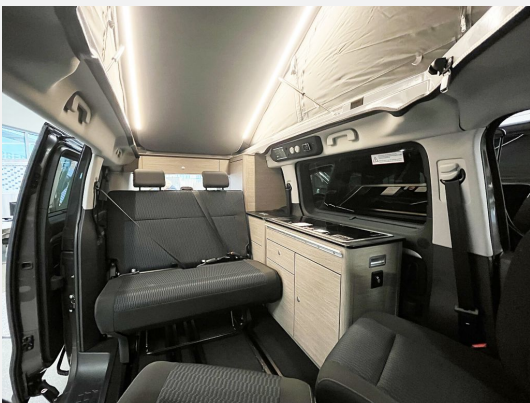

Ihnen ein entsprechendes Angebot.

Finanzierung möglich.

Irrtümer und Änderungen vorbehalten

**Ausstattung**

Irrtümer und Änderungen vorbehalten

**Bilder**

**Verkäufer**

Glück Freizeit GmbH  
Herr Siegfried Weber  
Ohmstraße 16  
85254 Sulzemoos