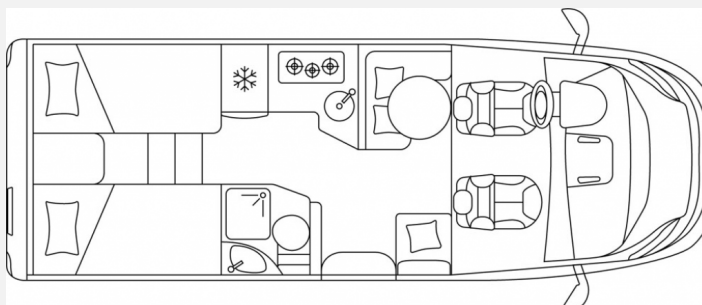

Exposé

Laika Kosmo L 319

86.900,- €

MwSt. ausweisbar

Fahrzeug

Grundriss

Technische Daten

Modell-/Baujahr	2024
Leistung	103 KW / 140 PS
Schadstoffklasse/-norm	Euro 6d
Basisfahrzeug	Fiat Ducato
Motordetails	2,2 l MultiJet
Getriebe	Schaltgetriebe
Anzahl Schlafplätze	4
Gesamtlänge	695 cm
Gesamtbreite	232 cm
Höhe	295 cm
Aufbauart	Teilintegriert
Masse in fahrber. Zustand	3043 kg
techn. zul. Gesamtmasse	3500 kg
Zuladung	457 kg
Sitze mit Gurt	4
Radstand	380 cm
Anhängerlast (gebremst)	2000 kg
Kraftstoff	Diesel
Heizung	Truma Combi 6
Kühlschrankvolumen	140.00 l
Wasservorrat	110 l
Abwassertankvolumen	90 l
Polster	Wohnwelt Sitzpolster Firenze
Steckdosen 230V	3
Steckdosen 12V	1
	Einzelbett, Alkoven/Hubbett