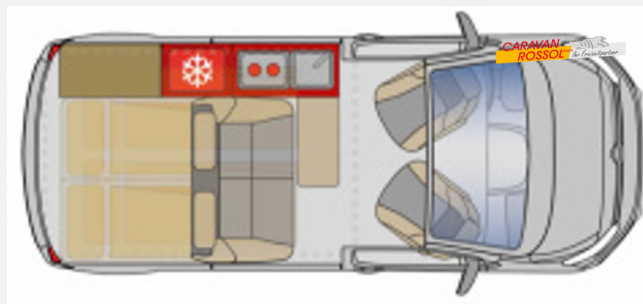

Exposé

Pössl Campster Citroen 180 PS

52.900,- €

MwSt. ausweisbar

Fahrzeug

Grundriss

Technische Daten

Modell-/Baujahr	2024
Leistung	132 KW / 180 PS
Umweltplakette	grün
Schadstoffklasse/-norm	Euro 6d
Basisfahrzeug	Citroen Spacetourer
Motordetails	2,0 l BlueHDI
Getriebe	Automatik
Anzahl Schlafplätze	4
Gesamtlänge	495 cm
Gesamtbreite	192 cm
Höhe	199 cm
Innenhöhe	134 cm
Aufbauart	Campervan
techn. zul. Gesamtmasse	2800 kg
Sitze mit Gurt	5
Anhängelast (gebremst)	1900 kg
Anhängelast (ungebremst)	705 kg
Kraftstoff	Diesel
Heizung	Wohnraum-Standheizung Komfort mit Höhenkit
Polster	Stoff Yumi
	Mittelsitzgruppe
	Doppel-/franz. Bett, Aufstelldach (Doppelbett)

Beschreibung

- Platinum-Grau metallic
- Aufstelldach in Fahrzeug-Farbe
- Citroen Connect NAV DAB
- Keyless
- Xenon-Schweinwerfer
- Wohnraum Standheizung Komfort mit Höhenkit
- Kühlbox fest installiert
- Pössl Messeaktion (Pössl Group Abverkauf- / Messeaktion 2024 (gültig vom 05.08.2024 bis zum 30.11.2024 auf Neufahrzeuge der MJ 22-24 / alle Sondermodelle ausgenommen z.B. Vanstar Plus etc. / nicht mit anderen Aktionen kombinierbar))