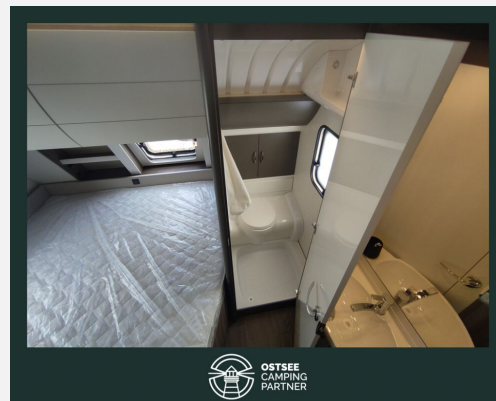

Verkäufer

Zum Windpark 10
Vermietung Ostsee Campingpartner
Zum Windpark 10
23738 Lensahn

04363 9030966

04363 903091

anfrage@ostseecampingpartner.de