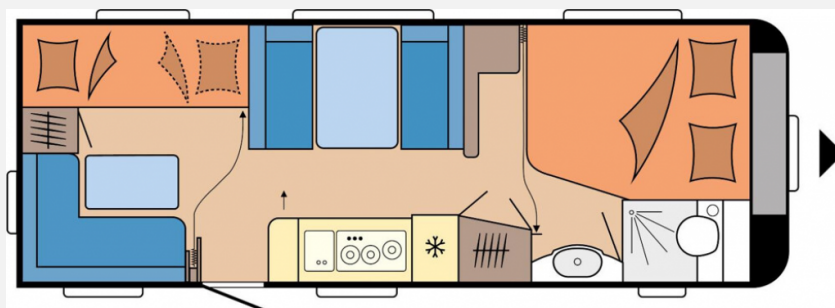

Technische Daten

Modell-/Baujahr	2023
Erstzulassung	07/2023
TÜV	07/2025
Anzahl Schlafplätze	3
Gesamtlänge	833 cm
Gesamtbreite	250 cm
Höhe	263 cm
Umlaufmaß	1092 cm
Aufbaulänge	716 cm
Masse in fahrber. Zustand	1679 kg
techn. zul. Gesamtmasse	2200 kg
Zuladung	521 kg
Auflastung	2200 kg
Heizung	Truma Combi 6
Kühlschrankvolumen	133.00 l
Gefriervolumen	12.00 l
Wasservorrat	47 l
Wasservorrat (ink Boiler)	10 l
Abwassertankvolumen	23 l
Polster	Neo
Steckdosen 230V	9
	Tageszulassung
	Etagenbett, Doppel-/franz. Bett