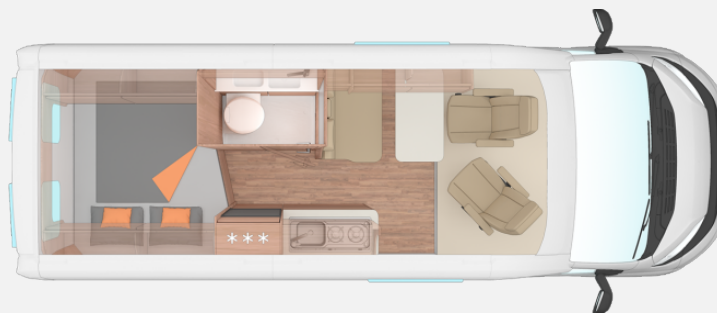

Exposé

Weinsberg CaraTour 600 MQ Sofort verfügbar

59.990,- €

MwSt. ausweisbar

Fahrzeug

Grundriss

Technische Daten

Modell-/Baujahr	2024
Anzahl der Achsen	2
Leistung	103 KW / 140 PS
Schadstoffklasse/-norm	keine
Basisfahrzeug	FIAT Ducato
Motordetails	2,2 MJet 140
Getriebe	Schaltgetriebe
Antriebsart	Frontantrieb
Anzahl Schlafplätze	3
Gesamtlänge	599 cm
Gesamtbreite	205 cm
Höhe	258 cm
Innenhöhe	190 cm
Aufbauart	Campervan
Masse in fahrber. Zustand	2960 kg
techn. zul. Gesamtmasse	3500 kg
Infrastruktur	Küche WC
Liegeflächen	Heck (194x152/140) Seite (180x70)
Sitze mit Gurt	4
Kraftstoff	Sonstige
Farbe	weiß
	Seitensitzgruppe
	Doppel-/franz. Bett

Beschreibung

- * CaraTour 600 MQ
- * Fahrradtraeger fuer 2 Räder, Heck
- * Ausstellfenster, (Toilettenraum)
- * Insektenschutzuer
- * 16" Bereifung
- * Kraftstofftank 90 Liter
- * Chassis Uni-Lackierung: Weiss
- * FIAT Ducato 3.5; 2,2 l 140 E6F9
- * FIAT Paket - WEINSBERG Camper Vans

- * Styling-Paket - Black
- * WEINSBERG SMART PAKET
- * Function-Paket
- * Vorbereitung Rueckfahrkamera
- * Markise 375 x 250 cm, anthrazit
- * ISOFIX-System fuer Seriensitzbank, nutzbar
- * Polster: ALU
- * Tischfussverlaengerung
- * Anzahl d. zug. Sitzplaetze: 4

Ausstattung

- Pakete (WEINSBERG SMART PAKET, FIAT Paket – WEINSBERG Camper Vans, Styling-Paket – Black, Function-Paket)
- Insektenschutzür
- FIAT Ducato 3.500 kg*** (103 kW / 140 PS); Frontantrieb; Euro 6d-Final, 6-Gang-Schaltgetriebe
- Fahrradträger für 2 Räder, Heck, Kraftstofftank 90 Liter, 16" Bereifung, Allwetterbereifung, Voll-LED-Frontbeleuchtung (Ablend-, Fern- und Blinklicht), LED-Tagfahrlicht, Chassis Uni-Lackierung: Weiß
- Ausstellfenster, mit Insektenschutz und Verdunklung (Toilettenraum)
- Polster: ALU, Tischfußverlängerung