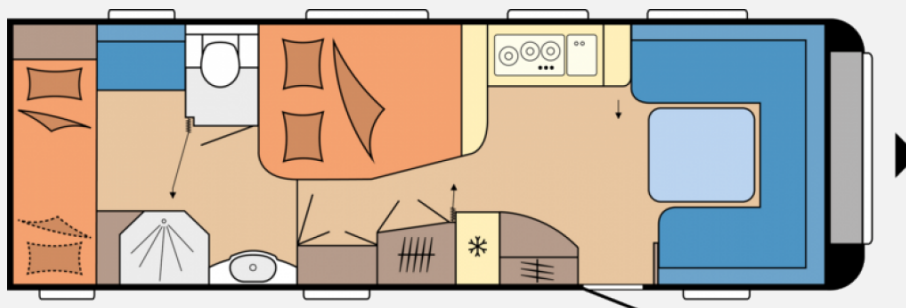

Exposé

Hobby Prestige 720 KWFU Kocher-Backofen-Kombi

47.718,- €

MwSt. ausweisbar

Fahrzeug

Grundriss

Technische Daten

Modell-/Baujahr	2024
Anzahl der Achsen	2
Anzahl Schlafplätze	6
Gesamtlänge	905 cm
Gesamtbreite	250 cm
Höhe	264 cm
techn. zul. Gesamtmasse	2500 kg
Infrastruktur	Küche WC
	Rundsitzgruppe
	Etagenbett, Doppelbett längs