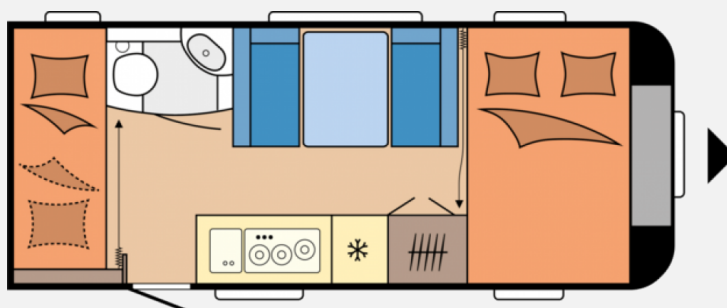

Exposé

Hobby De Luxe 490 KMF Teppichboden*1,8to.

27.480,- €

MwSt. ausweisbar

Fahrzeug

Grundriss

Technische Daten

Modell-/Baujahr	2024
Anzahl der Achsen	1
Anzahl Schlafplätze	5
Gesamtlänge	690 cm
Gesamtbreite	230 cm
Höhe	264 cm
techn. zul. Gesamtmasse	1800 kg
Infrastruktur	Küche WC
	Mittelsitzgruppe
	Etagenbett, Doppelbett quer

Beschreibung

Ausstattung:

- 1.800 kg Auflastung mit technischer Änderung für Einachser
- Vorbereitung Dachklimaanlage
- City-Wasseranschluss
- Gas-Außensteckdose
- Gasdruckregler TRUMA DuoControl inkl. Umschaltautomatik, Crash-Sensor und Gasfilter
- USB-Doppelladesteckdose
- Vorzelt-Außensteckdose, inkl. 230-V-Ausgang, SAT- / TV-Anschluss
- Teppichboden im Wohnraum, herausnehmbar
- Fahrradträger THULE, für Deichsel, 2 Fahrräder, Nutzlast 60 kg
- Fernsehelenkhalter inkl. benötigter Anschlüsse, ohne Videokabel (Cinch)
- TÜV/Brief/Fracht