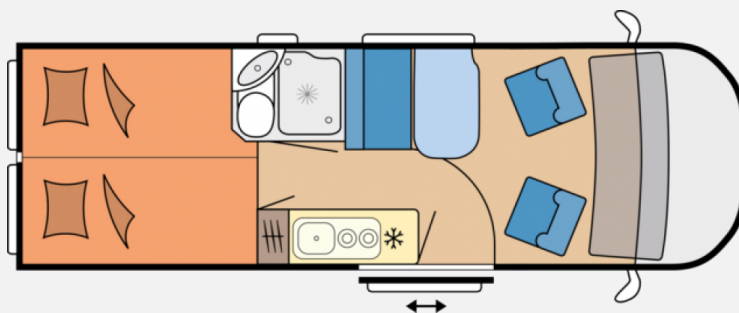

## Technische Daten

<b>Modell-/Baujahr</b>	2024
<b>Anzahl der Achsen</b>	2
<b>Leistung</b>	103 KW / 140 PS
<b>Basisfahrzeug</b>	FIAT Ducato
<b>Motordetails</b>	2,2 l Multijet
<b>Getriebe</b>	Automatik
<b>Anzahl Schlafplätze</b>	3
<b>Gesamtlänge</b>	637 cm
<b>Gesamtbreite</b>	205 cm
<b>Höhe</b>	267 cm
<b>Innenhöhe</b>	190 cm
<b>Aufbauart</b>	Campervan
<b>techn. zul. Gesamtmasse</b>	3500 kg
<b>Auflastung</b>	3500 kg
<b>Infrastruktur</b>	Küche WC
<b>Liegeflächen</b>	Heck (201x92) Heck (181x92) Seite (182x58)
<b>Sitze mit Gurt</b>	4
<b>Kraftstoff</b>	Diesel
<b>Heizung</b>	Truma Combi 4
<b>Kühlschrankvolumen</b>	90 l
<b>Wasservorrat</b>	95 l
<b>Abwassertankvolumen</b>	90 l
<b>Polster</b>	Arras
<b>Farbe</b>	schwarz
	Einzelbett