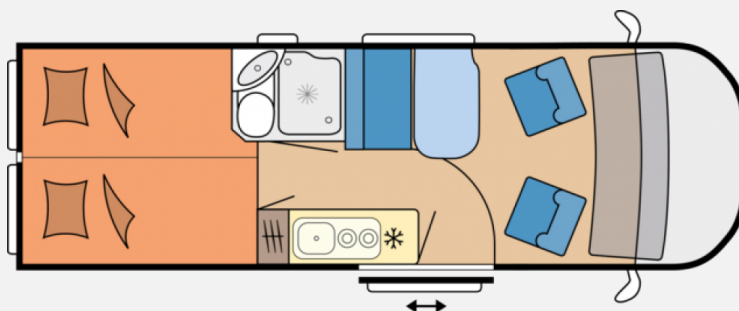

Exposé

Hobby Vantana De Luxe K65 ET
AUTOMATIK,FAHRRADTRÄGER,AHK

85.900,- €

MwSt. ausweisbar

Fahrzeug

Grundriss

Technische Daten

| | |
|--------------------------------|--|
| Modell-/Baujahr | 2024 |
| Anzahl der Achsen | 2 |
| Leistung | 103 KW / 140 PS |
| Basisfahrzeug | FIAT Ducato |
| Motordetails | 2,2 l Multijet |
| Getriebe | Automatik |
| Anzahl Schlafplätze | 3 |
| Gesamtlänge | 637 cm |
| Gesamtbreite | 205 cm |
| Höhe | 267 cm |
| Innenhöhe | 190 cm |
| Aufbauart | Campervan |
| techn. zul. Gesamtmasse | 3500 kg |
| Auflastung | 3500 kg |
| Infrastruktur | Küche WC |
| Liegeflächen | Heck (201x92) Heck (181x92) Seite (182x58) |
| Sitze mit Gurt | 4 |
| Kraftstoff | Diesel |
| Heizung | Truma Combi 4 |
| Kühlschrankvolumen | 90 l |
| Wasservorrat | 95 l |
| Abwassertankvolumen | 90 l |
| Polster | Arras |
| Farbe | schwarz |
| | Einzelbett |

Sonderausstattung:

- Automatikgetriebe, 9-Gang
- Zusatzsteckdosen, 2 x 12 V / 2 x 230 V
- Vorbereitung Dachklimaanlage
- Thermovorhänge inkl. Fußraumisolierung
- SAT / TV-Kombination aus SAT-Anlage TELECO, LED-Flachbildschirm 22 inkl. Tuner / Receiver und DVD-Player, Fernsehauszug
- Rahmenfenster, ausstellbar, doppelt verglast und getönt, für serienmäßige Fenster
- Rahmenfenster, ausstellbar, doppelt verglast und getönt, im Schlafbereich links
- Rahmenfenster, ausstellbar, doppelt verglast und getönt, im Schlafbereich rechts
- Lenkrad mit Bedienelementen
- LED-Tagfahrlicht
- Lackierung Schwarz Metallic
- Klimaanlage, automatisch
- Gasdruckregler TRUMA DuoControl inkl. Umschaltautomatik, Crash-Sensor, Eis-Ex und Gasfilter
- Fernanzeige für Gasdruckregler TRUMA DuoControl
- Fahrradträger THULE für 2 Fahrräder, Schwarz, Nutzlast 35 kg
- Zusätzliche Bordbatterie AGM, 12 V / 95 Ah
- Bettumbau für Sitzgruppe inkl. Polster
- Außensteckdose 12 V / 230 V, inkl. SAT- / TV-Anschluss
- Anhängerkupplung SAWIKO, abnehmbar
- Abwassertank, 90 Liter, beheizt
- USB-Doppelladesteckdose A / C, je 1x für Wohn- und Schlafbereich