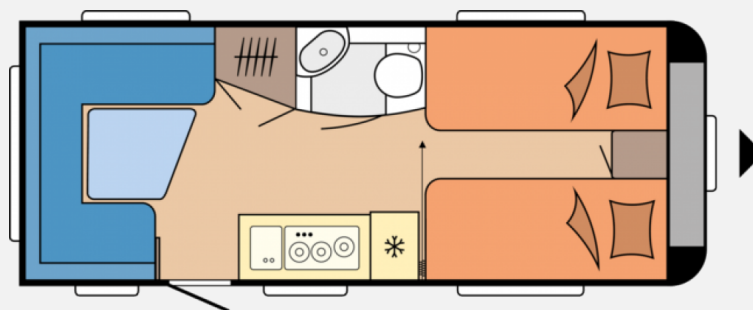

Exposé

Hobby De Luxe 495 UL - Modell 2024

**24.600,- €**

MwSt. ausweisbar

Fahrzeug

Grundriss

Technische Daten

<b>Modell-/Baujahr</b>	2024
<b>Anzahl der Achsen</b>	1
<b>Anzahl Schlafplätze</b>	4
<b>Gesamtlänge</b>	713 cm
<b>Gesamtbreite</b>	230 cm
<b>Höhe</b>	264 cm
<b>Innenhöhe</b>	195 cm
<b>Umlaufmaß</b>	971 cm
<b>Aufbaulänge</b>	594 cm
<b>techn. zul. Gesamtmasse</b>	1800 kg
<b>Auflastung</b>	1800 kg
<b>Infrastruktur</b>	Küche WC
<b>Liegeflächen</b>	Bug (207x128) Heck (204x155/ 105)
<b>Steckdosen 230V</b>	5
<b>Farbe</b>	weiß
	Rundsitzgruppe
	Einzelbett