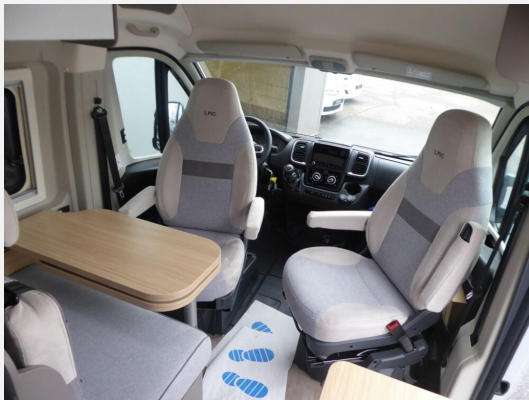

Kein Logo
vorhanden