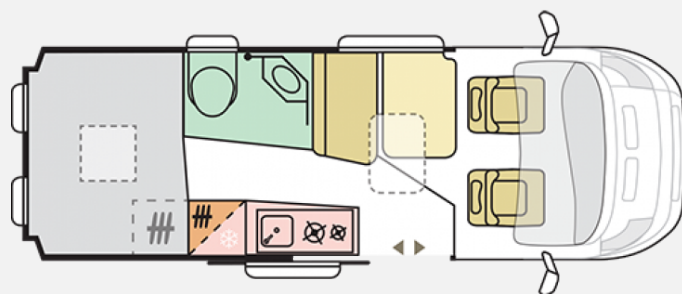

Grundriss

Technische Daten

| | |
|----------------------------------|------------------------|
| Modell-/Baujahr | 2024, 2023 |
| Anzahl der Achsen | 2 |
| Leistung | 103 KW / 140 PS |
| km Stand | 15 km |
| Basisfahrzeug | Citroen Jumper |
| Motordetails | 2,2/140/35H |
| Getriebe | Schaltgetriebe |
| Antriebsart | Frontantrieb |
| Gesamtlänge | 599 cm |
| Gesamtbreite | 205 cm |
| Höhe | 258 cm |
| Innenhöhe | 190 cm |
| Aufbauart | Campervan |
| Masse in fahrber. Zustand | 3015 kg |
| techn. zul. Gesamtmasse | 3500 kg |
| Infrastruktur | Küche WC |
| Liegeflächen | Heck (196x145) |
| Kraftstoff | Diesel |
| Heizung | Truma Heizung Combi 6D |
| Kühlschrankvolumen | 84 l |
| Wasservorrat | 100 l |
| Abwassertankvolumen | 70 l |
| Führerscheinklasse | B |
| Farbe | weiß |
| | Mittelsitzgruppe |