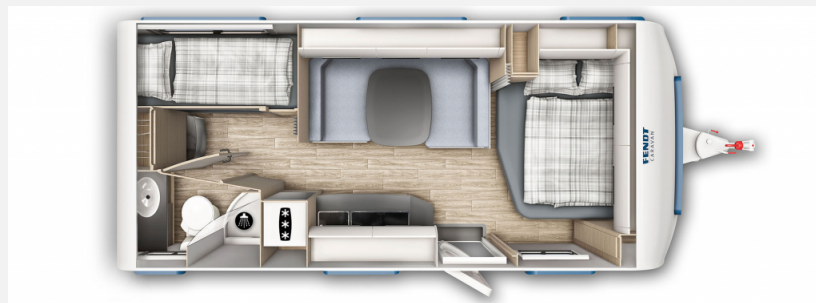

Exposé

Fendt Apero 560 SKM

33.490,- €

MwSt. ausweisbar

Fahrzeug

Grundriss

Technische Daten

Modell-/Baujahr	2024, 2024
Verfügbarkeit in	14 Tagen ab Bestellung
Anzahl der Achsen	1
Anzahl Schlafplätze	5
Gesamtlänge	772 cm
Gesamtbreite	250 cm
Höhe	266 cm
Innenhöhe	198 cm
Umlaufmaß	1029 cm
Aufbaulänge	657 cm
Masse in fahrber. Zustand	1555 kg
techn. zul. Gesamtmasse	2000 kg
Zuladung	445 kg
Infrastruktur	Küche WC
Liegeflächen	Bug (160x200) Seite (110/117x200) Heck (75 x 192) Etagenbett (75 x 190)
Heizung	Truma S 5004
Kühlschrankvolumen	133 l
Gefriervolumen	3 l
Wasservorrat	4 l
Polster	Spring
	Mittelsitzgruppe
	Einzelbett, Etagenbett, Doppelbett quer

Beschreibung

Shower-Paket VII

- City-Anschluss mit 45L Frischwassertank
- Truma Boiler 14 Liter Elektrobetrieb

Deko-Paket Plus

- 2 Kissen
- Tischset 2-teilig, Sky-Leder, Farbe schlamm/braun
- 2 Filzkörbchen
- Küchenrückwandverkleidung

Gewichtserhöhung 2000 kg, Spanntuch Elfenbein Einzelbett, Fliegengittertür

**Wohnwagen - Wohnmobile mieten - kaufen - eintauschen
weitere Informationen finden Sie unter
falle.at auf unserer Homepage**

Irrtümer und Änderungen vorbehalten

Ausstattung

- Deichselabdeckung, Schwerlaststützen
- Außenstauraumklappe, Verdunkelungs- und Fliegenschutzrollos, Vorzeltleuchte
- Ambiente-Beleuchtung, Insektenschutztür 1/1
- Gasheizung, Umluftanlage
- 3-Flammkocher, Kühlschrank mit Frostfach
- Abwasser-Rolltank, Cassetten-Toilette
- Gasflaschenkasten für: 2x11 kg Fl.
- TV-Halter
- Außensteckdose 12V / 230V / TV