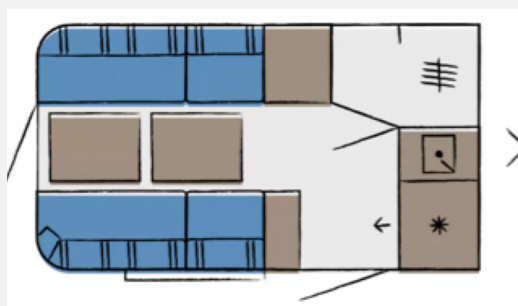

Exposé

Hobby Beachy 360 *1,2 to*Fahrradträger Deichsel

16.922,- €

MwSt. ausweisbar

Fahrzeug

Grundriss

Technische Daten

Modell-/Baujahr	2024
Anzahl Schlafplätze	2
Gesamtlänge	509 cm
Gesamtbreite	217 cm
Höhe	268 cm
techn. zul. Gesamtmasse	1200 kg
Infrastruktur	Küche WC
	Doppelbett quer

Beschreibung

Ausstattung:

- 1.200 kg Auflastung ohne technische Änderung
- Ordnungsbox aus Naturmaterial, faltbar, passend für Staufächer Hängeregal, Größe M, 2er-Set
- Ordnungsbox aus Naturmaterial, faltbar, passend für Staufächer Sideboard klein, Größe S, 2er-Set
- Ordnungsbox aus Naturmaterial, faltbar, passend für Staufächer Sideboard groß, Größe XL
- Ordnungsbox aus Naturmaterial, faltbar, passend für Staufächer Sitzbank, Größe L, 2er-Set
- Tragbare Toilette THETFORD Porta Potti 565P inkl. THETFORD Bodenplatte
- Beachy Sonnensegel DWT für Seitenwand
- Deichselfahrradträger
- TÜV/Brief/Fracht