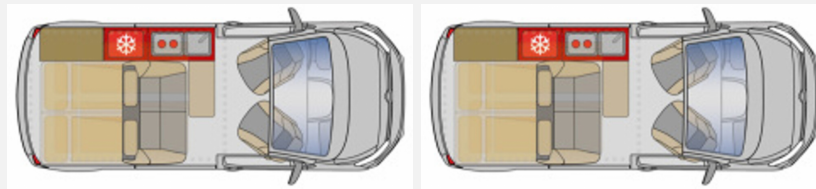

Exposé

Pössl Campster Citroen 180 PS

52.900,- €

MwSt. ausweisbar

Fahrzeug

Grundriss

Technische Daten

Modell-/Baujahr	2024
Leistung	132 KW / 180 PS
Schadstoffklasse/-norm	Euro 6d
Basisfahrzeug	Citroen Spacetourer
Motordetails	2,0 l BlueHDI
Getriebe	Automatik
Anzahl Schlafplätze	4
Gesamtlänge	495 cm
Gesamtbreite	192 cm
Höhe	199 cm
Aufbauart	Campervan
Masse in fahrber. Zustand	2295 kg
techn. zul. Gesamtmasse	2800 kg
Zuladung	505 kg
Sitze mit Gurt	5
Radstand	327 cm
Anhängerlast (gebremst)	1900 kg
Anhängerlast (ungebremst)	705 kg
Kraftstoff	Diesel
Heizung	Wohnraum-Standheizung Komfort mit Höhenkit
Polster	Serie
	Doppel-/franz. Bett

Beschreibung

- Kaolin-Weiß
- Aufstelldach weiß
- Keyless
- Xenon-Scheinwerfer
- Wohnraum Standheizung Komfort mit Höhenkit
- Kühlbox fest installiert
- Pössl Messeaktion (Pössl Group Abverkauf- / Messeaktion 2024 (gültig vom 05.08.2024 bis zum 30.09.2024 auf Neufahrzeuge der MJ 22-24 / alle Sondermodelle ausgenommen z.B. Vanstar Plus etc. / nicht mit anderen Aktionen kombinierbar))