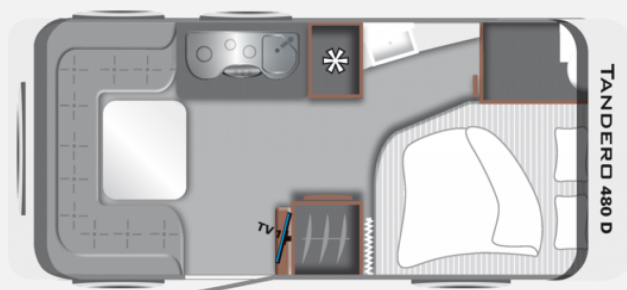

Exposé

LMC Tandero 480 D " Summer Sale"

~~32.365,-€~~ **30.699,- €**

MwSt. ausweisbar, inkl. Frachtkosten: 1.500,- €

Fahrzeug

Grundriss

Technische Daten

Modell-/Baujahr	2024, 2024
Anzahl der Achsen	1
Anzahl Schlafplätze	4
Gesamtlänge	696 cm
Gesamtbreite	233 cm
Höhe	261 cm
Innenhöhe	198 cm
Umlaufmaß	980 cm
Masse in fahrber. Zustand	1195 kg
techn. zul. Gesamtmasse	1700 kg
Infrastruktur	Küche WC
Liegeflächen	Bug (200x146) Heck (212x126)
Polster	Dolerit
Farbe	weiß
	Rundsitzgruppe
	Doppelbett längs