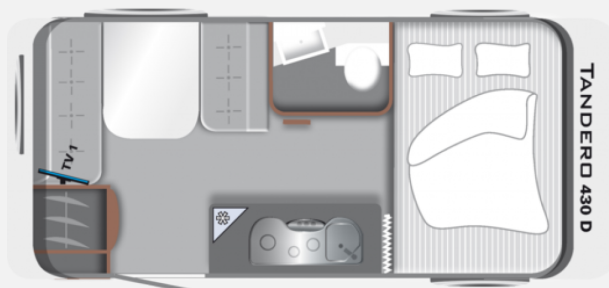

Exposé

LMC Tandero 430 D "Summer Sale" mit Aufstelldach

~~37.395,- €~~ **35.729,- €**

MwSt. ausweisbar, inkl. Frachtkosten: 1.500,- €

Fahrzeug

Grundriss

Technische Daten

Modell-/Baujahr	2024, 2024
Anzahl der Achsen	1
Anzahl Schlafplätze	4
Gesamtlänge	636 cm
Gesamtbreite	233 cm
Höhe	261 cm
Innenhöhe	198 cm
Masse in fahrber. Zustand	1322 kg
techn. zul. Gesamtmasse	1700 kg
Infrastruktur	Küche WC
Liegeflächen	Bug (208x134) Mitte (197x134) Aufstelldach (234x133)
Heizung	Gasheizung
Kühlschrankvolumen	83 l
Wasservorrat	44 l
Polster	Dolerit
Farbe	weiß
	Seitensitzgruppe
	Doppelbett quer, Aufstelldach (Doppelbett)