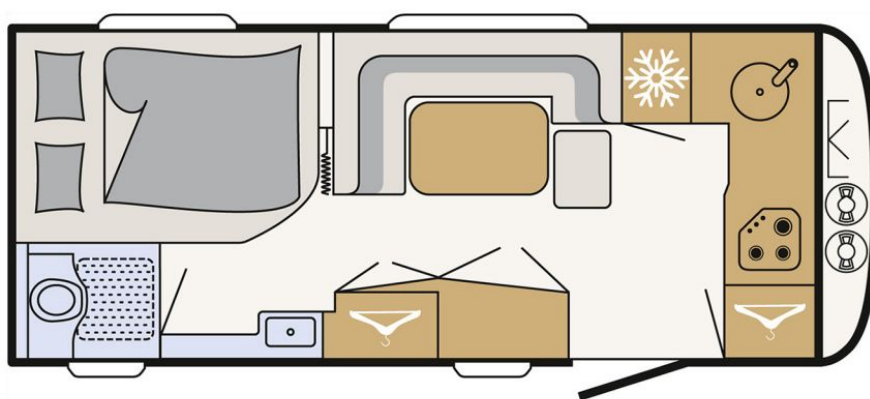

Exposé

Dethleffs NOMAD 490 BLF

36.486,- €

MwSt. ausweisbar

Fahrzeug

08135/937150

WWW.GLUECK-FREIZEITMARKT.DE

**DIREKT AN DER A8
ABFAHRT SULZEMOOS**

Glück
FREIZEITFAHRZEUGE