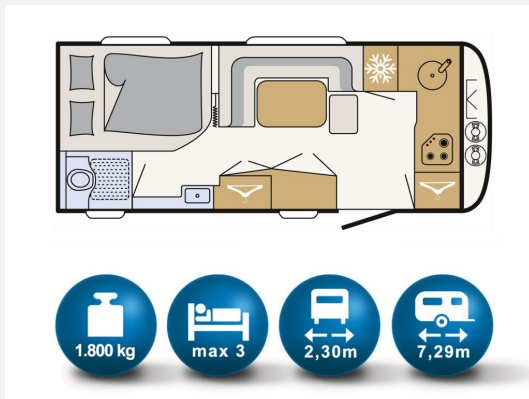

Dusch-Paket

- Duschausstattung inkl. Duscharmatur und -vorhang
- City-Wasseranschluss

Fracht/TÜV/Brief/Übergabeinspektion

—**Alle Angaben ohne Gewähr. Auch kann eine Preisauszeichnung nicht als Vertragsbestandteil deklariert werden. Bitte prüfen Sie die für Sie relevanten Angaben vor Kauf mit dem Verkäufer.**

—Gerne nehmen wir Ihr Fahrzeug in Zahlung und erstellen Ihnen ein entsprechendes Angebot.
Finanzierung möglich.

Irrtümer und Änderungen vorbehalten

Ausstattung

- Antischlingerkupplung

Irrtümer und Änderungen vorbehalten

Bilder

Dethleffs TABBERT

Hanjo Krummel
Verkauf Wohnwagen

08135 937 187

hanjo.krummel@glueck-freizeitmarkt.de