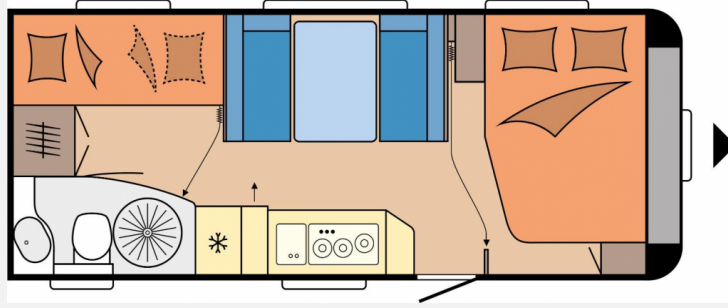

Exposé

Hobby De Luxe 545 KMF

24.990,- €

MwSt. ausweisbar

Fahrzeug

Grundriss

Technische Daten

Modell-/Baujahr	2023
Anzahl Schlafplätze	3
Gesamtlänge	743 cm
Gesamtbreite	250 cm
Höhe	264 cm
Umlaufmaß	1003 cm
Aufbaulänge	626 cm
Masse in fahrber. Zustand	1455 kg
techn. zul. Gesamtmasse	1800 kg
Zuladung	345 kg
Heizung	Heizung TRUMA Combi 6
Kühlschrankvolumen	133 l
Gefriervolumen	12 l
Wasservorrat	47 l
Abwassertankvolumen	23 l
Polster	Lago
Steckdosen 230V	8
Steckdosen USB	4
	TÜV neu
	Mittelsitzgruppe
	Etagenbett

Beschreibung

- 1.800kg Auflastung
- USB-Doppelladesteckdose
- Kinderbettleuchten inkl. USB-Ladesteckdose
- Ambientebeleuchtung (Ausführung modellabhängig)
- Fußbodenerwärmung
- Vorbereitung für Dachklimaanlage
- Listepreis dkr. 230.925
- Salgspreis dkr. 208.425