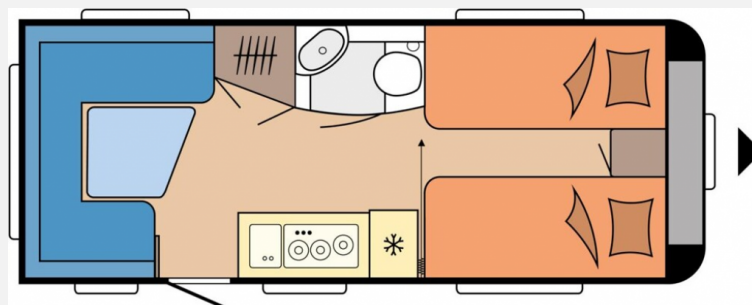

Exposé

Hobby De Luxe 495 UL

30.490,- €

MwSt. ausweisbar

Fahrzeug

Grundriss

Technische Daten

Modell-/Baujahr	2024
Anzahl Schlafplätze	4
Gesamtlänge	714 cm
Gesamtbreite	230 cm
Höhe	264 cm
Innenhöhe	195 cm
Umlaufmaß	971 cm
Aufbaulänge	595 cm
Masse in fahrber. Zustand	1393 kg
techn. zul. Gesamtmasse	1800 kg
Zuladung	407 kg
Heizung	Truma S-3004
Kühlschrankvolumen	133 l
Wasservorrat	23 l
Abwassertankvolumen	23 l
Polster	Turo
Steckdosen 230V	6
Steckdosen USB	2
	TÜV neu
	Einzelbett

Beschreibung

- 1.800 kg Auflastung
- **Autarkpaket**
 - Laderegler mit Booster,
 - AGM Batterie (95Ah)
 - Batteriesensor
 - Batteriekasten
- Rangierhilfe EASY DRIVER pro 2.0
- Stabilisierungssystem KNOTT ETS Plus
- Bettverbreiterung für Einzelbetten inkl. Polster
- USB-Doppelladesteckdose
- Vorzelt-Außensteckdose, inkl. 230-V-Ausgang, SAT- / TV-Anschluss
- Fahrradträger THULE, für Deichsel, 2 Fahrräder
- Fernsehgelenkhalter inkl. benötigter Anschlüsse, ohne Videokabel (Cinch)
- Sonderbeklebung IC-LINE
- Salgspris dkr. 228.675