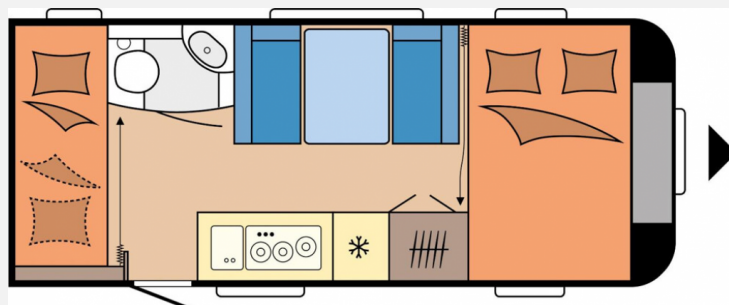

Exposé

Hobby De Luxe 490 KMF

24.990,- €

MwSt. ausweisbar

Fahrzeug

Grundriss

Technische Daten

Modell-/Baujahr	2023
Anzahl Schlafplätze	3
Gesamtlänge	689 cm
Gesamtbreite	230 cm
Höhe	264 cm
Innenhöhe	195 cm
Umlaufmaß	947 cm
Aufbaulänge	570 cm
Masse in fahrber. Zustand	1321 kg
techn. zul. Gesamtmasse	1800 kg
Zuladung	479 kg
Heizung	Truma S 3004 UltraHeat
Kühlschrankvolumen	133 l
Gefriervolumen	12 l
Wasservorrat	47 l
Abwassertankvolumen	23 l
Polster	Lago
Steckdosen 230V	6
	TÜV neu
	Seitensitzgruppe
	Etagenbett