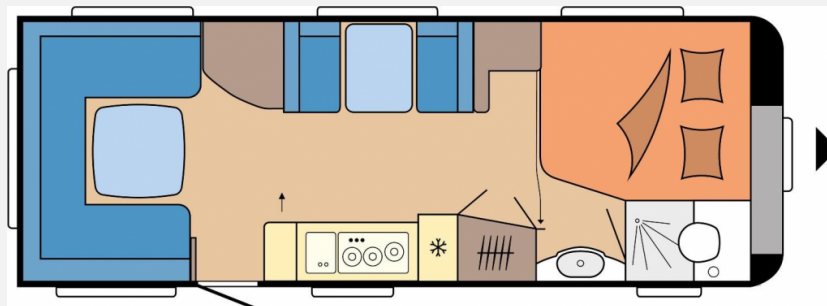

## Hobby Excellent Edition 650 UMFe

**29.990,- €**

MwSt. ausweisbar

Fahrzeug

Grundriss

<b>Technische Daten</b>	<b>Modell-/Baujahr</b>	2023
	<b>Anzahl Schlafplätze</b>	4
	<b>Gesamtlänge</b>	833 cm
	<b>Gesamtbreite</b>	250 cm
	<b>Höhe</b>	263 cm
	<b>Umlaufmaß</b>	1092 cm
	<b>Aufbaulänge</b>	716 cm
	<b>Masse in fahrber. Zustand</b>	1698 kg
	<b>techn. zul. Gesamtmasse</b>	2200 kg
	<b>Zuladung</b>	502 kg
	<b>Polster</b>	Stilo
	<b>Steckdosen 230V</b>	11
		TÜV neu
		Mittelsitzgruppe
	Doppel-/franz. Bett	