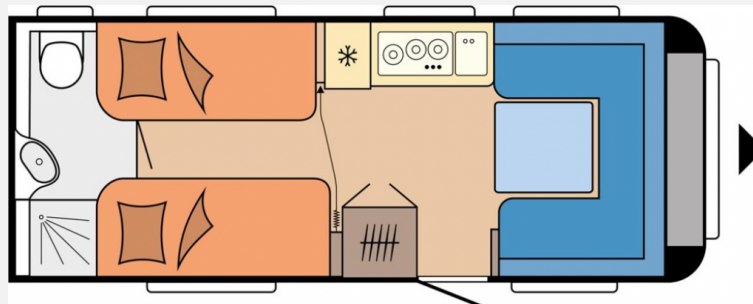

Exposé

Hobby Excellent Edition 540 WLU

30.500,- €

MwSt. ausweisbar

Fahrzeug

Grundriss

Technische Daten	Modell-/Baujahr	2024
	Anzahl Schlafplätze	4
	Gesamtlänge	731 cm
	Gesamtbreite	230 cm
	Höhe	264 cm
	Umlaufmaß	989 cm
	Aufbaulänge	612 cm
	Masse in fahrber. Zustand	1372 kg
	techn. zul. Gesamtmasse	2000 kg
	Zuladung	628 kg
	Auflastung	2000 kg
	Steckdosen 230V	10
		Einzelbett