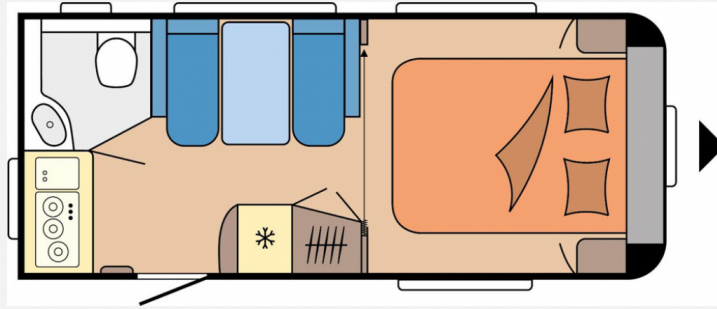

Exposé

Hobby De Luxe 460 SFf

26.000,- €

MwSt. ausweisbar

Fahrzeug

Grundriss

Technische Daten

Modell-/Baujahr	2023
Erstzulassung	03/2023
Anzahl Schlafplätze	2
Gesamtlänge	676 cm
Gesamtbreite	230 cm
Höhe	263 cm
Umlaufmaß	934 cm
Aufbaulänge	558 cm
Masse in fahrber. Zustand	1192 kg
techn. zul. Gesamtmasse	1350 kg
Zuladung	158 kg
Auflastung	1500 kg
Kühlschrankvolumen	133.00 l
Gefriervolumen	12.00 l
Wasservorrat	25 l
Abwassertankvolumen	23 l
Polster	Lago
Steckdosen 230V	6
	TÜV neu, ehem. Mietfahrzeug
	Doppel-/franz. Bett

Beschreibung

- 1.500 kg Auflastung mit technischer Änderung für Einachser
- Ambientebeleuchtung, Ausführung modellabhängig
- Ferngehelenkhalter inkl. benötigter Anschlüsse, ohne Videokabel (Cinch)
- USB-Doppelladesteckdose
- Verdunkelungsrollo inkl. Insektenschutz für Waschraum
- Vorzelt-Außensteckdose, inkl. 230-V-Ausgang, SAT- / TV-Anschluss