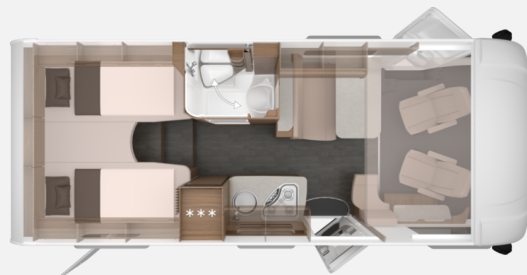

Exposé

**Knaus LIVE I 650 MEG Nr.: 3779/14**

**87.890,- €**

MwSt. ausweisbar

Fahrzeug

Grundriss

**Technische Daten**

<b>Anzahl der Achsen</b>	2
<b>Leistung</b>	132 KW / 180 PS
<b>km Stand</b>	23000 km
<b>Umweltplakette</b>	grün
<b>Schadstoffklasse/-norm</b>	Euro 6d-final
<b>Basisfahrzeug</b>	FIAT Ducato
<b>Getriebe</b>	Automatik
<b>Antriebsart</b>	Frontantrieb
<b>Anzahl Schlafplätze</b>	5
<b>Gesamtlänge</b>	697 cm
<b>Gesamtbreite</b>	232 cm
<b>Höhe</b>	279 cm
<b>Innenhöhe</b>	200 cm
<b>Aufbauart</b>	Integriert
<b>Leergewicht</b>	3123 kg
<b>techn. zul. Gesamtmasse</b>	3500 kg
<b>Zuladung</b>	377 kg
<b>Infrastruktur</b>	Küche WC
<b>Liegeflächen</b>	Heck (202x78; 197x78) Hubbett (193x150)
<b>Sitze mit Gurt</b>	4
<b>Kraftstoff</b>	Diesel
<b>Kühlschrankvolumen</b>	142 l
<b>Wasservorrat</b>	100 l
<b>Abwassertankvolumen</b>	95 l
<b>Batterie</b>	80 Ah
<b>Polster</b>	Active Rock
<b>Steckdosen 230V</b>	5
<b>Steckdosen USB</b>	1
<b>Vorbesitzer</b>	1
<b>Farbe</b>	weiß
	TÜV neu
	Seitensitzgruppe
	Einzelbett, Hubbett

#### **FIAT-Paket mit:**

16" Bereifung  
Außenspiegel elektrisch einstell- und beheizbar  
Höhenverstellung Fahrerhaussitze  
Lenkrad mit Bedienelementen für Radio