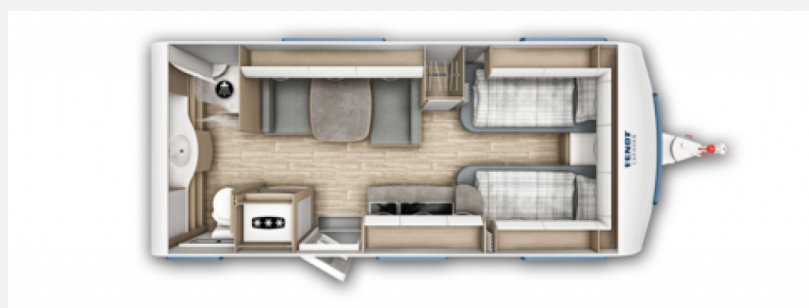

Exposé

Fendt Bianco Activ 515 SGD 2,0to.*Safety-Paket

32.980,- €

MwSt. ausweisbar

Fahrzeug

Grundriss

Technische Daten

Modell-/Baujahr	2024
Anzahl der Achsen	1
Anzahl Schlafplätze	3
Gesamtlänge	751 cm
Gesamtbreite	232 cm
Höhe	266 cm
techn. zul. Gesamtmasse	2000 kg
Infrastruktur	Küche WC
	Mittelsitzgruppe
	Einzelbett

Beschreibung

Ausstattung:

- Fliegenschutztüre
- Safety-Paket (ATC, Diebstahlsicherung, Duo-Control mit Filter)
- Stoffausführung: Manerba
- Einzelbettauszug mit Liegepolster
- Gewichtserhöhung 2.000 kg AAA (Fahrwerk, Bereifung, Alufelgen)
- Universal-Vorzeltsteckdose (230V/12V/TV)
- TV-Halter Sky mit Gelenkarm
- City-Wasseranschluss mit 45 l Frischwassertank
- TÜV/Brief/Fracht
#706 grün *A44563